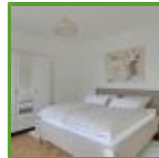

## Kassel-Stadt: Kirchditmold, neu möblierte Wohnung mit Parkettböden, WLAN

Es sind insgesamt  
10 Bilder zu diesem  
Angebot online!

### Objektdetails

Angebot-Nr:	<b>EF0979 M</b>	Pauschalmiete:	1.650,00 EUR
Objektort:	Kassel	Betr./ Nebenk.:	keine, s. Beschreibung
Objektart:	Wohnung	Pauschalmiete pro:	Monat
Vermarktung:	Miete auf Zeit	Kaution:	2.500,00 EUR
Größe ca:	52 m <sup>2</sup>	verfügbar ab:	sofort
Räume:	3	verfügbar bis:	unbefristet
Etage:	2	möbliert:	ja

### Please note the availability date! Bitte das Verfügbarkeitsdatum beachten! ### neu möblierte AltbauWohnung in KS-Kirchditmold; WLAN inklusive, neue Parkettböden; vorderes Schlafzimmer mit Doppelbett, Kleiderschrank, Kommode und Schreibtisch; hinteres Schlafzimmer mit Doppelbett und Kleiderschrank; Wohnküche mit EBK, Spülmaschine, Esstisch, Kommode und XXL-TV, kleines Bad mit Wanne und WC, Wohnungsflur mit Garderobe; eigene Waschmaschine; Pauschalmiete 1.650,00 Euro bei 1-2 Personen; wird an max. 3 Personen vermietet; Kaution 2.500,00 Euro; Mindestmietdauer 3 Monate; Endreinigung Mietersache; Pflichtangaben zum Energieausweis: Entfällt, Kulturdenkmal gemäß Hessisches Denkmalschutzgesetz (HDSchG)