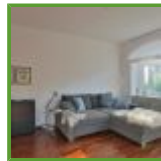

Dresden: Loschwitz/Wachwitz, möbliertes Apartment in Stadtrandvilla, nahe zur Bergbahn-Station

Es sind insgesamt
7 Bilder zu diesem
Angebot online!

Objektdetails

Angebot-Nr:	EF1216 M	Pauschalmiete:	795,00 EUR
Objektort:	Dresden	Betr.-/ Nebenk.:	keine, s. Beschreibung
Objektart:	Wohnung	Pauschalmiete pro:	Monat
Vermarktung:	Miete auf Zeit	Kaution:	1.000,00 EUR
Größe ca:	37 m ²	verfügbar ab:	01.07.2026
Räume:	1	verfügbar bis:	unbefristet
Etage:	0	möbliert:	ja

Objektbeschreibung

Please note the availability date! Bitte das Verfügbarkeitsdatum beachten! ### hübsches möbliertes Apartment im Souterrain einer denkmalgeschützten Villa, bevorzugte Wohnlage oberhalb der Elbe; nur 700m fußläufig zur Bergbahn-Station; heller Wohnraum mit Blick auf Dresden, große Schlafcouch, kleiner Schreibtisch, Esstisch, Einbauküche und Kommode; Bad mit Wanne und WC; keine Waschmaschine vorhanden; Wohnungsflur mit Garderobe und Kleiderschrank; vermierterseits ist kein Internet vorhanden; Pauschalmiete 795,00 Euro; Kaution 1.000,00 Euro; Endreinigung 150,00 Euro; Vermietung an max. 1 Person; Mindestmietdauer 3 Monate; Pflichtangaben zum Energieausweis: Entfällt, Kulturdenkmal gemäß Sächsisches Denkmalschutzgesetz (SächsDSchG)