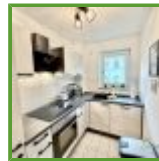

Dresden: Plauen, neu möblierte City-Wohnung mit Balkon, Parkettböden, PKW-Stellplatz mgl.

Es sind insgesamt
8 Bilder zu diesem
Angebot online!

Objektdetails

Angebot-Nr:	EF1362 M	Pauschalmiete:	1.500,00 EUR
Objektort:	Dresden	Betr./ Nebenk.:	keine, s. Beschreibung
Objektart:	Wohnung	Pauschalmiete pro:	Monat
Vermarktung:	Miete auf Zeit	Kaution:	1.800,00 EUR
Größe ca:	48 m ²	verfügbar ab:	sofort
Räume:	2	verfügbar bis:	unbefristet
Etage:	2	möbliert:	ja

Objektbeschreibung

Please note the availability date! Bitte das Verfügbarkeitsdatum beachten! ### neu möbliertes City-Apartment; WLAN inklusive; helles Wohnzimmer mit Parkettböden, Esstisch, Sideboard, TV und Schlafsofa; Ausgang zum Balkon mit Bestuhlung; Schlafzimmer mit 2 Betten und Kleiderschrank; Küche mit kompletter EBK; Bad mit Dusche, WC und Waschmaschine; Wohnungsflur mit Garderobe, Aufzug im Haus; Pauschalmiete 1.500,00 Euro bei max. 2 Personen; Kaution 1.800,00 Euro; Endreinigung Mietersache; TG-Stellplatz möglich; Mindestmietdauer 3 Monate; Pflichtangaben zum Energieausweis: Energieausweis gültig bis: 14.01.2028; Baujahr Gebäude: 1996; Energieausweis: nach Verbrauch; Energieverbrauch: 73.7 kWh/(m²a); Energieeffizienzklasse: B; Primärer Energieträger: Erdgas E